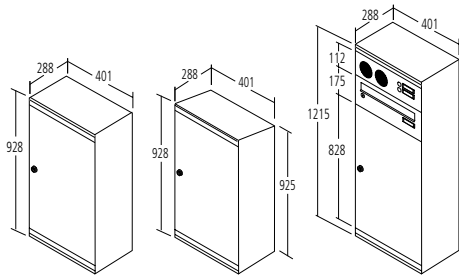

# Paketkästen | QUBO L

Durchwurf-Modelle  
lieferbar

Paketkastenschlösser  
ab S. 328

CLASSIC

Paketkasten mit Renz-Paketkastenschloss mit zwei Schlüsseln, optional mit Renz-Paket-Mehrpunktverriegelung (mit zwei elektronischen Schlüsseln) oder mit DHL-Paketkastenschloss (mit zwei elektronischen Schlüsseln).  
Briefkasten mit Einwurfschlitz Format C4 quer, mit Klappe 335 x 32 mm, Kunststoff-Namensschild aufgesetzt, Zylinderschloss mit zwei Schlüsseln. Installationskasten mit gelochtem Sprechfeld und aufgesetztem Aluminium-Licht- bzw. Klingelknopf und aufgesetztem Kunststoff-Namensschild, unsichtbar durch den Briefkasten verschraubt. Alle Türen rechts angeschlagen. Entspricht der DIN EN 13724.