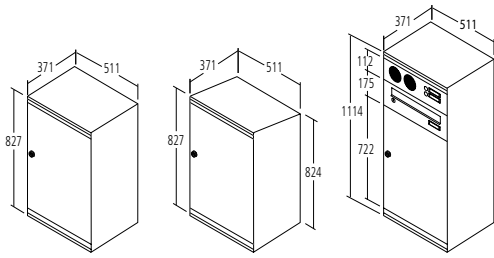

Paketkästen | QUBO XL

Paketkasten mit Renz-Paketkastenschloss mit zwei Schlüssel, optional mit Renz-Paket-Mehrpunktverriegelung (mit zwei elektronischen Schlüsseln) oder mit DHL-Paketkastenschloss (mit zwei elektronischen Schlüsseln).

Briefkasten mit Einwurfschlitz Format C4 quer, mit Klappe 444 x 32 mm, Kunststoff-Namensschild aufgesetzt, Zylinderschloss mit zwei Schlüssel. Installationskasten mit gelochtem Sprechfeld und aufgesetztem Aluminium-Klingelknopf und aufgesetztem Kunststoff-Namensschild, unsichtbar durch den Briefkasten verschraubt. Alle Türen rechts angeschlagen. Entspricht der DIN EN 13724.

132l Paketkasten

33l Briefkasten

Komplett aus korrosionsgeschütztem und pulverbeschichtetem Stahl.

DIN EN 13724		Außenmaße in mm: B x H x T	Entnahme von vorn	Entnahme von hinten
	Paketkasten QUBO XL, gerades Dach	511 x 827 x 371	23-0-10010	23-0-20010
	Paketkasten QUBO XL, schräges Dach	511 x 824 x 371	23-0-10060	23-0-20060
	Paketkasten QUBO XL mit Briefkasten, gerades Dach	511 x 1002 x 371	23-0-10110	23-0-20110
	Paketkasten QUBO XL mit Briefkasten, schräges Dach	511 x 999 x 371	23-0-10160	23-0-20160
	Paketkasten QUBO XL mit Briefkasten und Installationskasten, gerades Dach	511 x 1114 x 371	23-0-10210	23-0-20210
	Paketkasten QUBO XL mit Briefkasten und Installationskasten, schräges Dach	511 x 1111 x 371	23-0-10260	23-0-20260
	Paketkasten QUBO XL mit zwei Briefkästen, gerades Dach	511 x 1177 x 371	23-0-10310	23-0-20310
	Paketkasten QUBO XL mit zwei Briefkästen, schräges Dach	511 x 1174 x 371	23-0-10360	23-0-20360
	Paketkasten QUBO XL mit zwei Briefkästen und Installationskasten, gerades Dach	511 x 1289 x 371	23-0-10410	23-0-20410
	Paketkasten QUBO XL mit zwei Briefkästen und Installationskasten, schräges Dach	511 x 1286 x 371	23-0-10460	23-0-20460
Optionen:				
Renz-Mehrpunktverriegelung für Paketkasten für alle Modelle erhältlich (Endziffer 5 statt Endziffer 0) Details zur Renz Mehrfachverriegelung siehe Seite XXX			xx-x-xxxx5	xx-x-xxxx5
DHL Paketkastenschloss für alle Modelle erhältlich (Endziffer 8 statt Endziffer 0) Details zur Renz Mehrfachverriegelung siehe Seite XXX			xx-x-xxxx8	xx-x-xxxx8