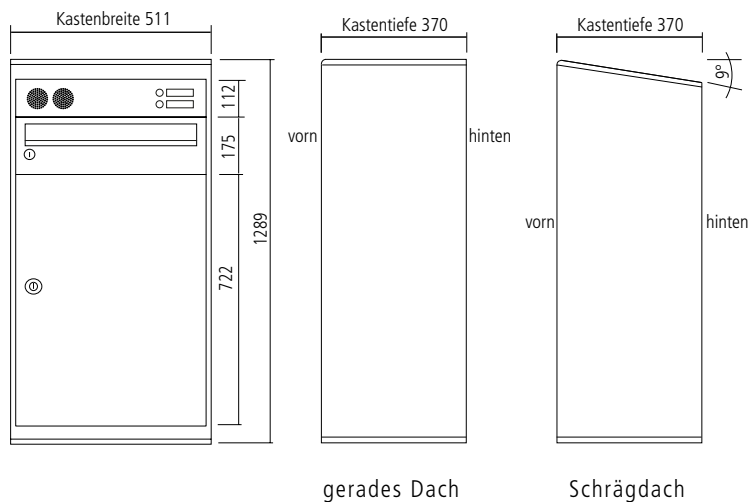

Pulverbeschichtung in über 200 RAL-Farben

Durchwurf-Modelle lieferbar

Paketkastenschlösser ab S. 328

Lieferbar ab 2. Quartal 2015